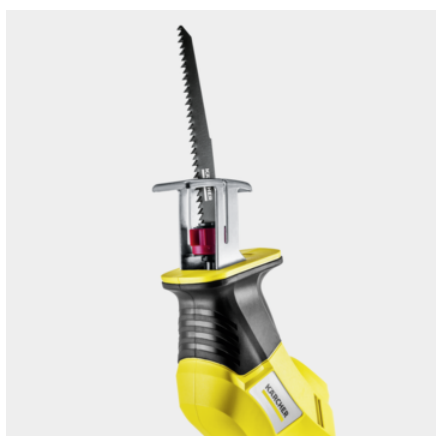

Высококачественное пильное полотно: сделано в Германии

- Для оптимальной распиловки.