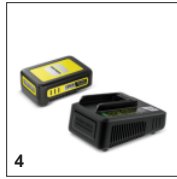

ПРИНАДЛЕЖНОСТИ PGS 4-18

1.445-330.0

1

2

3

4

5

6

7

8