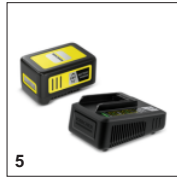

ПРИНАДЛЕЖНОСТИ PGS 4-18

1.445-330.0

1

2

3

4

5

6

7

8