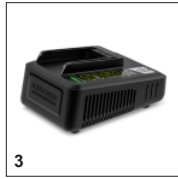

ПРИНАДЛЕЖНОСТИ PGS 4-18

1.445-330.0

1

2

3

4

5

6

7

8